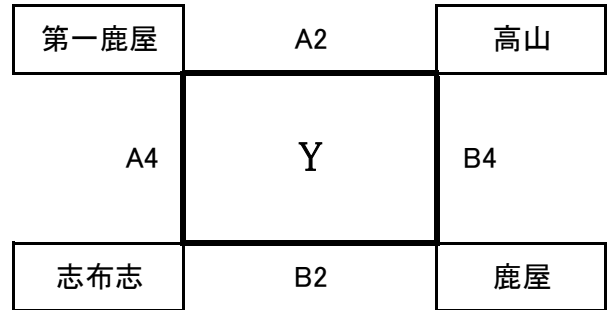

令和2年度大隅地区中学校夏季バスケットボール大会【男子組み合わせ】

A, B: 東串良町体育館 (A:ステージ側)

第 1 試合	9 : 00 ~ 10 : 20	入れ替え時間	10 : 25 ~ 10 : 50
第 2 試合	11 : 00 ~ 12 : 20	入れ替え時間	12 : 25 ~ 13 : 10
第 3 試合	13 : 20 ~ 14 : 40	入れ替え時間	14 : 45 ~ 15 : 10
第 4 試合	15 : 20 ~ 16 : 40		

<大会1日目>

<大会2日目>

<<順位決定方法>>

- ①勝数 ②直接対決 ③ゴールアベレージ

令和2年度大隅地区中学校夏季バスケットボール大会【女子組み合わせ】

C, D:南大隅町体育館 (C:ステージ側)

第 1 試合	9 : 00 ~ 10 : 20	入れ替え時間	10 : 25 ~ 10 : 50
第 2 試合	11 : 00 ~ 12 : 20	入れ替え時間	12 : 25 ~ 13 : 10
第 3 試合	13 : 20 ~ 14 : 40	入れ替え時間	14 : 45 ~ 15 : 10
第 4 試合	15 : 20 ~ 16 : 40		

<大会1日目>

<<順位決定方法>>

- ①勝数 ②直接対決 ③ゴールアベレージ

<大会2日目>

<<3位決定戦>>