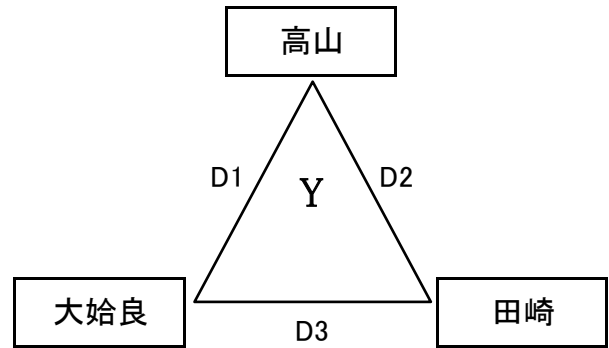

<大会1日目>

<大会2日目>

<<順位決定方法>>

- ①勝数 ②直接対決 ③ゴールアベレージ

令和2年度大隅地区中学校夏季バスケットボール大会【女子組み合わせ】

C, D:南大隅町体育館 (C:ステージ側)

第 1 試合	9 : 00 ~ 10 : 20	入れ替え時間	10 : 25 ~ 10 : 50
第 2 試合	11 : 00 ~ 12 : 20	入れ替え時間	12 : 25 ~ 13 : 10
第 3 試合	13 : 20 ~ 14 : 40	入れ替え時間	14 : 45 ~ 15 : 10
第 4 試合	15 : 20 ~ 16 : 40		

<大会1日目>

<<順位決定方法>>

- ①勝数 ②直接対決 ③ゴールアベレージ

<大会2日目>

<<3位決定戦>>