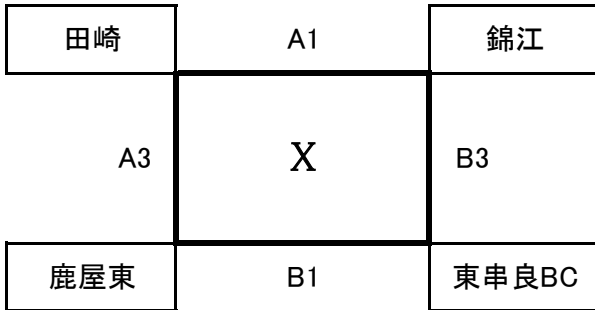

令和2年度大隅地区中学校夏季バスケットボール大会【男子組み合わせ】

A, B: 東串良町体育館 (A:ステージ側)

第 1 試合	9 : 00 ~ 10 : 20	入れ替え時間	10 : 25 ~ 10 : 50
第 2 試合	11 : 00 ~ 12 : 20	入れ替え時間	12 : 25 ~ 13 : 10
第 3 試合	13 : 20 ~ 14 : 40	入れ替え時間	14 : 45 ~ 15 : 10
第 4 試合	15 : 20 ~ 16 : 40		

<大会1日目>

<大会2日目>

<<順位決定方法>>

- ①勝数 ②直接対決 ③ゴールアベレージ

令和2年度大隅地区中学校夏季バスケットボール大会【女子組み合わせ】

C, D:南大隅町体育館 (C:ステージ側)

第 1 試合	9 : 00 ~ 10 : 20	入れ替え時間	10 : 25 ~ 10 : 50
第 2 試合	11 : 00 ~ 12 : 20	入れ替え時間	12 : 25 ~ 13 : 10
第 3 試合	13 : 20 ~ 14 : 40	入れ替え時間	14 : 45 ~ 15 : 10
第 4 試合	15 : 20 ~ 16 : 40		

<大会1日目>

<<順位決定方法>>

- ①勝数 ②直接対決 ③ゴールアベレージ

<大会2日目>

<<3位決定戦>>