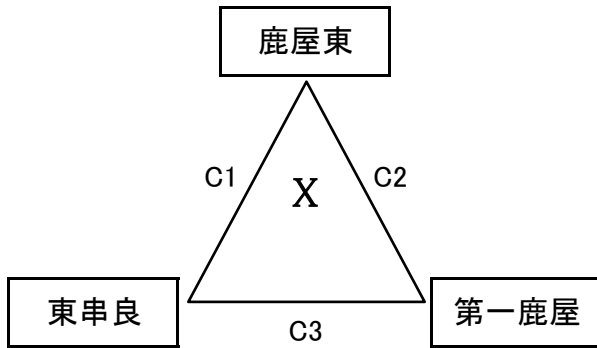

<大会1日目>

<大会2日目>

<<順位決定方法>>

- ①勝数 ②直接対決 ③ゴールアベレージ

令和2年度大隅地区中学校夏季バスケットボール大会【女子組み合わせ】

C, D:南大隅町体育館 (C:ステージ側)

第 1 試合	9 : 00 ~ 10 : 20	入れ替え時間	10 : 25 ~ 10 : 50
第 2 試合	11 : 00 ~ 12 : 20	入れ替え時間	12 : 25 ~ 13 : 10
第 3 試合	13 : 20 ~ 14 : 40	入れ替え時間	14 : 45 ~ 15 : 10
第 4 試合	15 : 20 ~ 16 : 40		

<大会1日目>

<<順位決定方法>>

- ①勝数 ②直接対決 ③ゴールアベレージ

<大会2日目>

<<3位決定戦>>