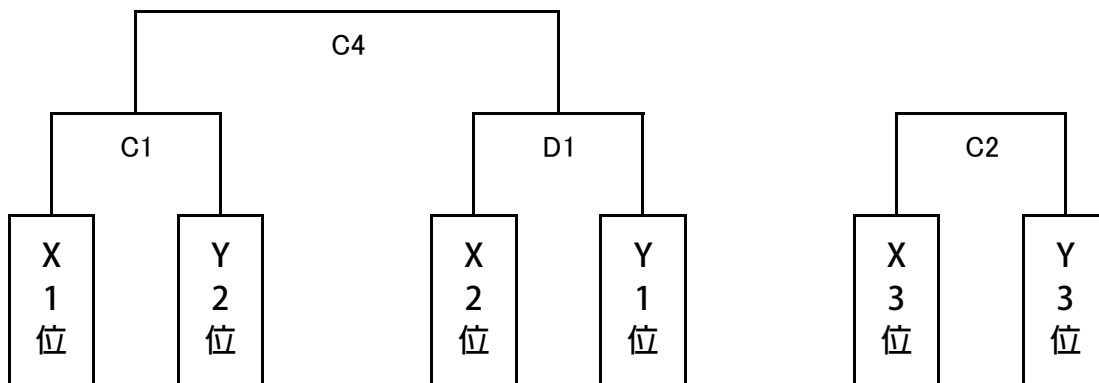

令和2年度大隅地区中学校夏季バスケットボール大会【男子組み合わせ】

A, B: 東串良町体育館 (A:ステージ側)

第 1 試合	9 : 00 ~ 10 : 20	入れ替え時間	10 : 25 ~ 10 : 50
第 2 試合	11 : 00 ~ 12 : 20	入れ替え時間	12 : 25 ~ 13 : 10
第 3 試合	13 : 20 ~ 14 : 40	入れ替え時間	14 : 45 ~ 15 : 10
第 4 試合	15 : 20 ~ 16 : 40		

<大会1日目>

<大会2日目>

<<順位決定方法>>

- ①勝数 ②直接対決 ③ゴールアベレージ

令和2年度大隅地区中学校夏季バスケットボール大会【女子組み合わせ】

C, D:南大隅町体育館 (C:ステージ側)

第 1 試合	9 : 00 ~ 10 : 20	入れ替え時間	10 : 25 ~ 10 : 50
第 2 試合	11 : 00 ~ 12 : 20	入れ替え時間	12 : 25 ~ 13 : 10
第 3 試合	13 : 20 ~ 14 : 40	入れ替え時間	14 : 45 ~ 15 : 10
第 4 試合	15 : 20 ~ 16 : 40		

<大会1日目>

<<順位決定方法>>

- ①勝数 ②直接対決 ③ゴールアベレージ

<大会2日目>

<<3位決定戦>>