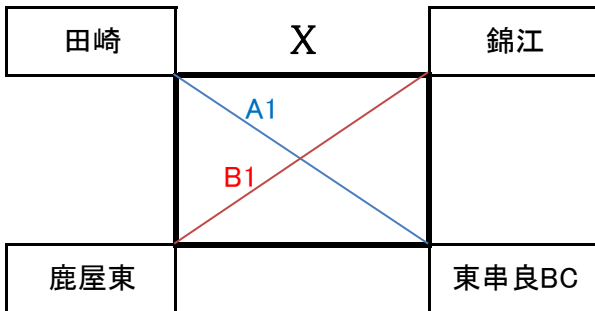

令和2年度大隅地区中学校夏季バスケットボール大会【男子組み合わせ】

A, B: 東串良町体育館 (A:ステージ側)

第 1 試合	9 : 00 ~ 10 : 20	入れ替え時間	10 : 25 ~ 10 : 50
第 2 試合	11 : 00 ~ 12 : 20	入れ替え時間	12 : 25 ~ 13 : 10
第 3 試合	13 : 20 ~ 14 : 40	入れ替え時間	14 : 45 ~ 15 : 10
第 4 試合	15 : 20 ~ 16 : 40		

<大会1日目>

<大会2日目>

<<順位決定方法>>

- ①勝数 ②直接対決 ③ゴールアベレージ

令和2年度大隅地区中学校夏季バスケットボール大会【女子組み合わせ】

C, D:南大隅町体育館 (C:ステージ側)

第 1 試合	9 : 00 ~ 10 : 20	入れ替え時間	10 : 25 ~ 10 : 50
第 2 試合	11 : 00 ~ 12 : 20	入れ替え時間	12 : 25 ~ 13 : 10
第 3 試合	13 : 20 ~ 14 : 40	入れ替え時間	14 : 45 ~ 15 : 10
第 4 試合	15 : 20 ~ 16 : 40		

<大会1日目>

<<順位決定方法>>

- ①勝数 ②直接対決 ③ゴールアベレージ

<大会2日目>

<<3位決定戦>>