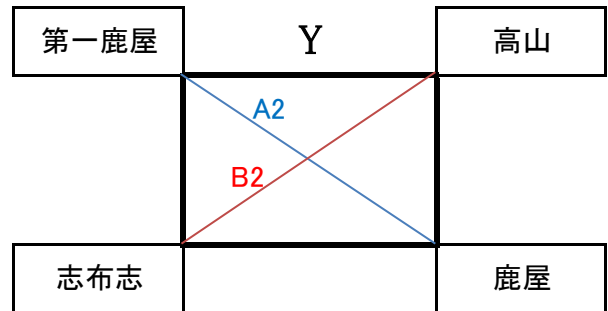

令和2年度大隅地区中学校夏季バスケットボール大会【男子組み合わせ】

A, B: 東串良町体育館 (A:ステージ側)

第 1 試合	9 : 00 ~ 10 : 20	入れ替え時間	10 : 25 ~ 10 : 50
第 2 試合	11 : 00 ~ 12 : 20	入れ替え時間	12 : 25 ~ 13 : 10
第 3 試合	13 : 20 ~ 14 : 40	入れ替え時間	14 : 45 ~ 15 : 10
第 4 試合	15 : 20 ~ 16 : 40		

<大会1日目>

<大会2日目>

<<順位決定方法>>

- ①勝数 ②直接対決 ③ゴールアベレージ

令和2年度大隅地区中学校夏季バスケットボール大会【女子組み合わせ】

C, D:南大隅町体育館 (C:ステージ側)

第 1 試合	9 : 00 ~ 10 : 20	入れ替え時間	10 : 25 ~ 10 : 50
第 2 試合	11 : 00 ~ 12 : 20	入れ替え時間	12 : 25 ~ 13 : 10
第 3 試合	13 : 20 ~ 14 : 40	入れ替え時間	14 : 45 ~ 15 : 10
第 4 試合	15 : 20 ~ 16 : 40		

<大会1日目>

<<順位決定方法>>

- ①勝数 ②直接対決 ③ゴールアベレージ

<大会2日目>

<<3位決定戦>>