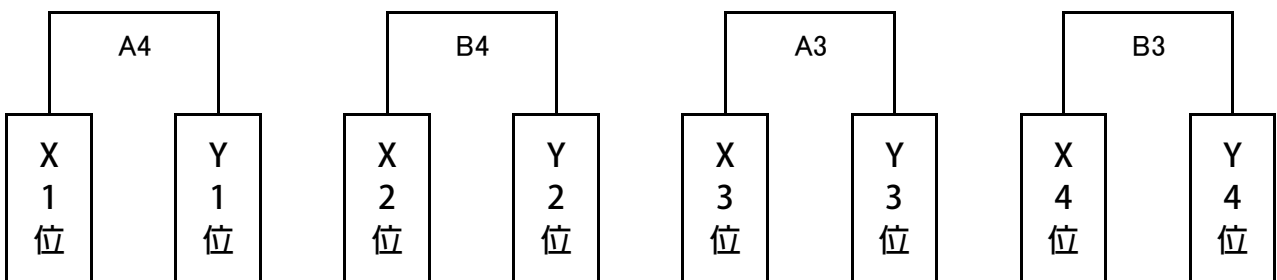

令和2年度大隅地区中学校夏季バスケットボール大会【男子組み合わせ】

A, B: 東串良町体育館 (A:ステージ側)

第 1 試合	9 : 00 ~ 10 : 20	入れ替え時間	10 : 25 ~ 10 : 50
第 2 試合	11 : 00 ~ 12 : 20	入れ替え時間	12 : 25 ~ 13 : 10
第 3 試合	13 : 20 ~ 14 : 40	入れ替え時間	14 : 45 ~ 15 : 10
第 4 試合	15 : 20 ~ 16 : 40		

<大会1日目>

<大会2日目>

<<順位決定方法>>

- ①勝数 ②直接対決 ③ゴールアベレージ

令和2年度大隅地区中学校夏季バスケットボール大会【女子組み合わせ】

C, D:南大隅町体育館 (C:ステージ側)

第 1 試合	9 : 00 ~ 10 : 20	入れ替え時間	10 : 25 ~ 10 : 50
第 2 試合	11 : 00 ~ 12 : 20	入れ替え時間	12 : 25 ~ 13 : 10
第 3 試合	13 : 20 ~ 14 : 40	入れ替え時間	14 : 45 ~ 15 : 10
第 4 試合	15 : 20 ~ 16 : 40		

<大会1日目>

<<順位決定方法>>

- ①勝数 ②直接対決 ③ゴールアベレージ

<大会2日目>

<<3位決定戦>>