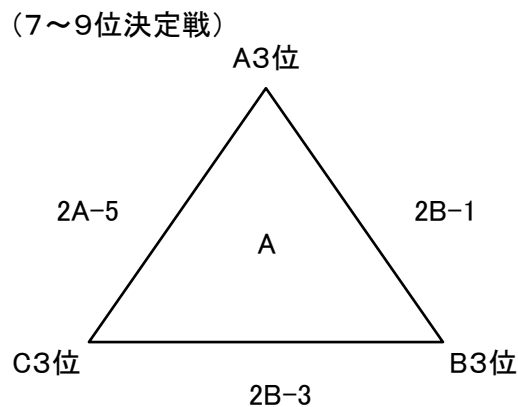

<大会1日目>

	1	2	3	4	5	6
	9:00~	10:20~	11:40~	13:00~	14:20~	15:40~
A	鹿屋東 鹿屋	第一鹿屋 田崎	鹿屋東 大始良	第一鹿屋 末吉	大始良 鹿屋	末吉 田崎
TO	志布志	鹿屋	田崎	鹿屋東	第一鹿屋	大始良
B	高山 東串良		高山 志布志		志布志 東串良	
TO	末吉		東串良		高山	

令和2年度 大隅地区中学校新人バスケットボール大会【女子・2日目】

南大隅町体育館(A:ステージ側 B:体育館入口側)

第1試合 9 : 00 ~ 10 : 00
 第3試合 11 : 40 ~ 12 : 40
 第5試合 14 : 20 ~ 15 : 20

第2試合 10 : 20 ~ 11 : 20
 第4試合 13 : 00 ~ 14 : 00
 第6試合 15 : 40 ~ 16 : 40

<大会2日目>

	1	2	3	4	5	6
	9:00~	10:20~	11:40~	13:00~	14:20~	15:40~
A	C1位 A2位	C2位 B2位	2A-2負 2A-1負	A1位 2A-2勝	A3位 C3位	2A-4勝 2B-4勝
TO	B1位	A1位	2A-2勝	2A-3勝	2A-4負	2A-3負
B	A3位 B3位	/	B3位 C3位	2A-1勝 B1位	/	2A-4負 2B-4負
TO	C3位	/	2A-1勝	B3位	/	A3位