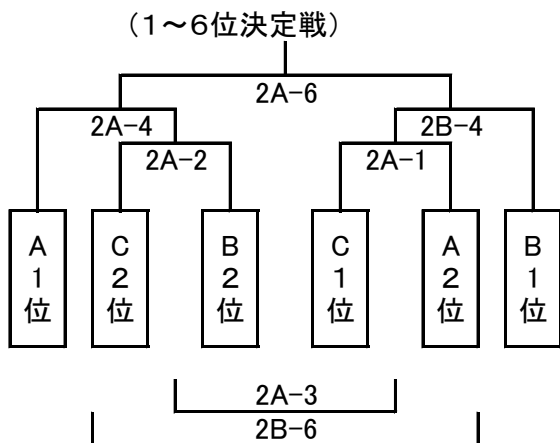

令和2年度 大隅地区中学校新人バスケットボール大会【女子・1日目】

南大隅町体育館(A:ステージ側 B:体育館入口側)

第 1 試合	9 : 00 ~ 10 : 00	第 2 試合	10 : 20 ~ 11 : 20
第 3 試合	11 : 40 ~ 12 : 40	第 4 試合	13 : 00 ~ 14 : 00
第 5 試合	14 : 20 ~ 15 : 20	第 6 試合	15 : 40 ~ 16 : 40

<大会1日目>

	1	2	3	4	5	6
	9:00~	10:20~	11:40~	13:00~	14:20~	15:40~
A	鹿屋東 鹿屋	第一鹿屋 田崎	鹿屋東 大始良	第一鹿屋 末吉	大始良 鹿屋	末吉 田崎
TO	志布志	鹿屋	田崎	鹿屋東	第一鹿屋	大始良
B	高山 東串良		高山 志布志		志布志 東串良	
TO	末吉		東串良		高山	

令和2年度 大隅地区中学校新人バスケットボール大会【女子・2日目】

南大隅町体育館(A:ステージ側 B:体育館入口側)

第1試合 9 : 00 ~ 10 : 00
 第3試合 11 : 40 ~ 12 : 40
 第5試合 14 : 20 ~ 15 : 20

第2試合 10 : 20 ~ 11 : 20
 第4試合 13 : 00 ~ 14 : 00
 第6試合 15 : 40 ~ 16 : 40

<大会2日目>

	1	2	3	4	5	6
	9:00~	10:20~	11:40~	13:00~	14:20~	15:40~
A	C1位 A2位	C2位 B2位	2A-2負 2A-1負	A1位 2A-2勝	A3位 C3位	2A-4勝 2B-4勝
TO	B1位	A1位	2A-2勝	2A-3勝	2A-4負	2A-3負
B	A3位 B3位	/	B3位 C3位	2A-1勝 B1位	/	2A-4負 2B-4負
TO	C3位	/	2A-1勝	B3位	/	A3位