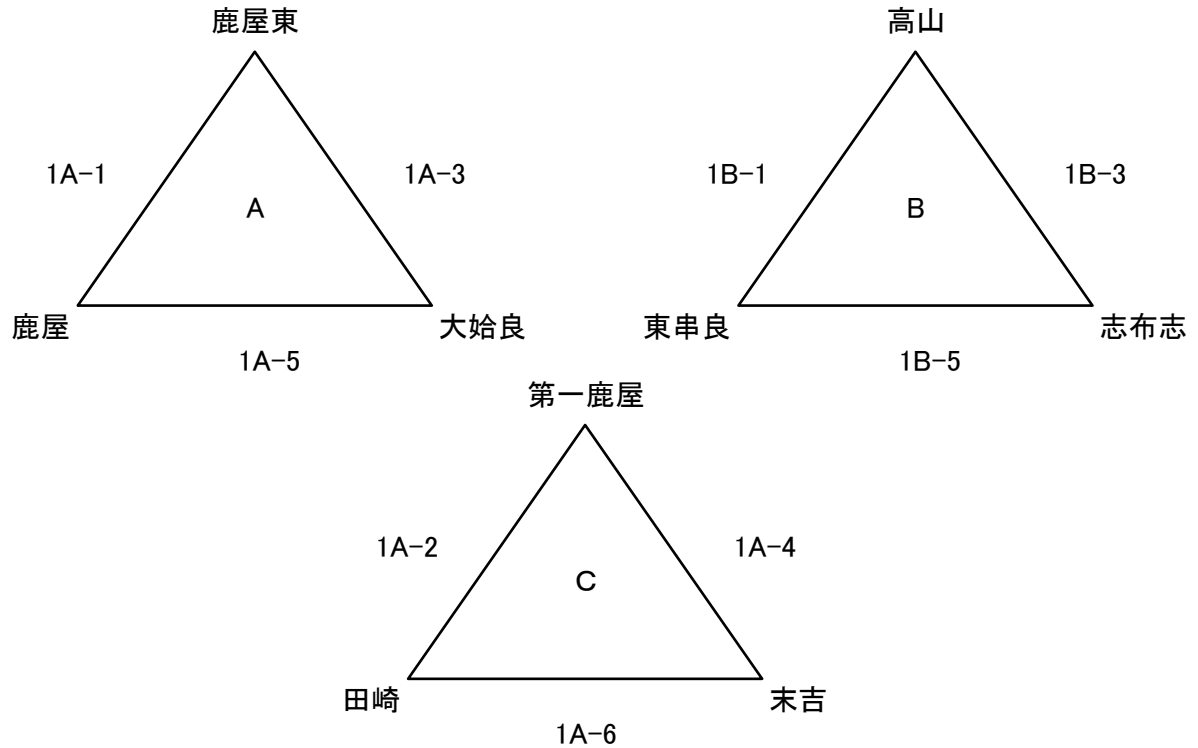

令和2年度 大隅地区中学校新人バスケットボール大会【女子・1日目】

南大隅町体育館(A:ステージ側 B:体育館入口側)

第 1 試合	9 : 00 ~ 10 : 00	第 2 試合	10 : 20 ~ 11 : 20
第 3 試合	11 : 40 ~ 12 : 40	第 4 試合	13 : 00 ~ 14 : 00
第 5 試合	14 : 20 ~ 15 : 20	第 6 試合	15 : 40 ~ 16 : 40

<大会1日目>

	1	2	3	4	5	6
	9:00~	10:20~	11:40~	13:00~	14:20~	15:40~
A	鹿屋東 鹿屋	第一鹿屋 田崎	鹿屋東 大始良	第一鹿屋 末吉	大始良 鹿屋	末吉 田崎
TO	志布志	鹿屋	田崎	鹿屋東	第一鹿屋	大始良
B	高山 東串良		高山 志布志		志布志 東串良	
TO	末吉		東串良		高山	

令和2年度 大隅地区中学校新人バスケットボール大会【女子・2日目】

南大隅町体育館(A:ステージ側 B:体育館入口側)

第1試合 9 : 00 ~ 10 : 00
 第3試合 11 : 40 ~ 12 : 40
 第5試合 14 : 20 ~ 15 : 20

第2試合 10 : 20 ~ 11 : 20
 第4試合 13 : 00 ~ 14 : 00
 第6試合 15 : 40 ~ 16 : 40

<大会2日目>

	1	2	3	4	5	6
	9:00~	10:20~	11:40~	13:00~	14:20~	15:40~
A	C1位 A2位	C2位 B2位	2A-2負 2A-1負	A1位 2A-2勝	A3位 C3位	2A-4勝 2B-4勝
TO	B1位	A1位	2A-2勝	2A-3勝	2A-4負	2A-3負
B	A3位 B3位	/	B3位 C3位	2A-1勝 B1位	/	2A-4負 2B-4負
TO	C3位	/	2A-1勝	B3位	/	A3位