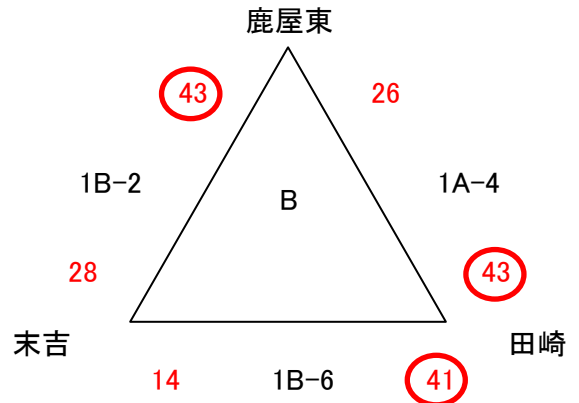

令和2年度 大隅地区中学校バスケットボール1年生大会【女子・1日目】

南大隅町体育館(A:ステージ側 B:体育館入口側)

第1試合 9:00 ~ 10:00  
 第3試合 11:40 ~ 12:40  
 第5試合 14:20 ~ 15:20

第2試合 10:20 ~ 11:20  
 第4試合 13:00 ~ 14:00  
 第6試合 15:40 ~ 16:40

<Aグループ>

<Bグループ>

	1	2	3	4	5	6
	9:00~	10:20~	11:40~	13:00~	14:20~	15:40~
A	高山 東串良	第一鹿屋 財部	高山 財部	東串良 第一鹿屋	高山 第一鹿屋	東串良 財部
TO	第一鹿屋 & 財部	高山 & 東串良	東串良 & 第一鹿屋	高山 & 財部	東串良 & 財部	高山 & 第一鹿屋
B	鹿屋東	鹿屋東 末吉	鹿屋東	鹿屋東 田崎	鹿屋東	田崎 末吉
TO	鹿屋東	田崎	鹿屋東	末吉	鹿屋東	鹿屋東

※順位の決定は次のとおりとする。

- ① 勝率による。
- ② 勝率が同位の場合は、同率チームにおける総得点、総失点の差によって勝敗を決め、以上でも決められない場合は、ゴール・アベレージ(総得点/総失点)の率の高い方を勝者とする。
- ③ ゴール・アベレージでも同じ場合は、総得点の多い方を上位とする。