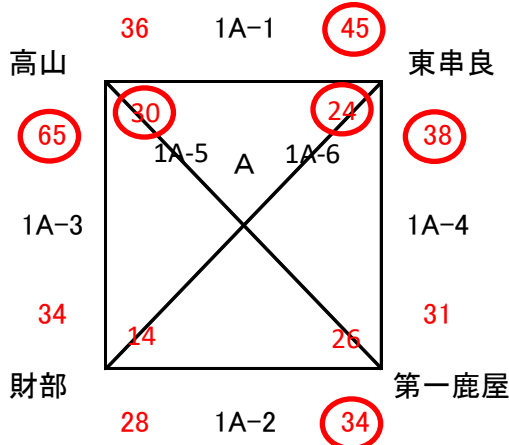

令和2年度 大隅地区中学校バスケットボール1年生大会【女子・1日目】

南大隅町体育館(A:ステージ側 B:体育館入口側)

第1試合 9:00 ~ 10:00  
 第3試合 11:40 ~ 12:40  
 第5試合 14:20 ~ 15:20

第2試合 10:20 ~ 11:20  
 第4試合 13:00 ~ 14:00  
 第6試合 15:40 ~ 16:40

<Aグループ>

<Bグループ>

	1	2	3	4	5	6
	9:00~	10:20~	11:40~	13:00~	14:20~	15:40~
A	高山 東串良	第一鹿屋 財部	高山 財部	東串良 第一鹿屋	高山 第一鹿屋	東串良 財部
TO	第一鹿屋 & 財部	高山 & 東串良	東串良 & 第一鹿屋	高山 & 財部	東串良 & 財部	高山 & 第一鹿屋
B	鹿屋東	鹿屋東 末吉	鹿屋東	鹿屋東 田崎	鹿屋東	田崎 末吉
TO	鹿屋東	田崎	鹿屋東	末吉	鹿屋東	鹿屋東

※順位の決定は次のとおりとする。

- ① 勝率による。
- ② 勝率が同位の場合は、同率チームにおける総得点、総失点の差によって勝敗を決め、以上でも決められない場合は、ゴール・アベレージ(総得点/総失点)の率の高い方を勝者とする。
- ③ ゴール・アベレージでも同じ場合は、総得点の多い方を上位とする。